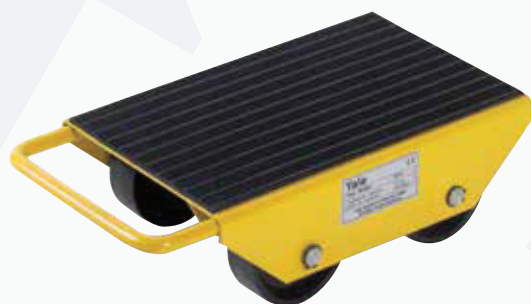

Yale®

Modell LF Kapasitet 1-6 t

LF transportruller er ideelle for transport av middels tung last av alle slag. Rullene kan benyttes individuelt eller tilpasses til ett laste-flytting system. Enhetene er vedlikeholdsfrie.

Produktet har:

- Solid stålkonstruksjon.
- Anti-skli gummibelegg.
- Slitesterke nylonhjul.
- Modeller fra LF-2,5 og oppover er utstyrt med to lukkede kulelagre per hjul.

Model LF-1

Model LF-2

Model LF-2,5

Model LF-3

Model LF-6

Art. nr.	Type	Kapasitet tonn	Vekt kg	Hjul	Antall hjul	Hjul dia, bredde mm	Dimensjoner i mm LxBxH
75100010	LF-1	1.0	7.0	Fast	4	100x35	400x228x120
75100020	LF-2	3.0	8.0	Fast	8	100x35	400x228x120
75100025	LF-2.5	5.0	4.0	Fast	2	85x90	275x120x100
75100030	LF-3	5.0	9.5	Fast	4	85x85	400x228x100
75100060	LF-6	10.0	12.0	Fast	6	85x85	415x210x100