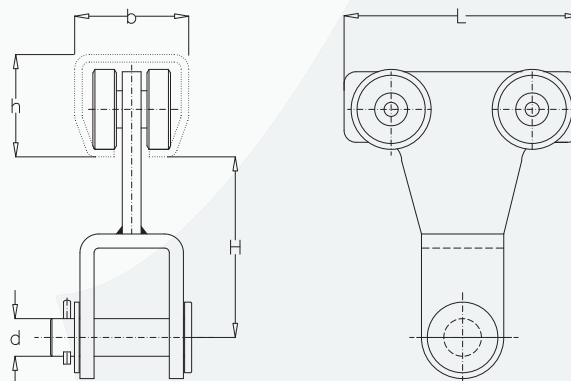

Løpekatt med øye T10

Løpekatter med øyer, med enten 2 eller 4 hjul, er egnet for direkteoppheng for talje, last med krok, eller annen løsning.

Disse løpekattene er også tilgjengelige uten øye for sveising.

Skinneresystem T10

Art. nr.	Type	Mål i mm							
		WLL kg	H	L	h	b	d	e	s
	21.T10	20	29,5	60	28	30	8	10	4,5
60033002	23.T10	40	44	80	35	40	10	12	6
60034002	24.T10	80	54	100	43,5	48,5	14	15	8
60035002	25.T10	200	62	120	60	65	18	20	10
60036002	26.T10	400	70	145	75	80	22	24	12
60037002	27.T10	800	108	210	110	90	26	35	15

Løpekatt med bolt T46

Løpekatt egnet for taljer med krokoppheng.

Skinneresystem T46

Art. nr.	Type	Mål i mm						
		WLL kg	H	h	b	L	C	d
60034005	24.T46	80	78	43,5	48,5	100	32	16
60035003	25.T46	200	90	60	65	120	32	20
60036003	26.T46	400	112	75	80	145	40	20