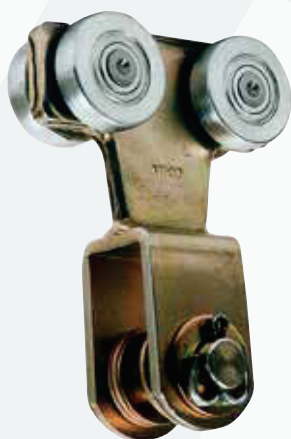

Løpekatt med øye T10

Løpekatter med øyer, med enten 2 eller 4 hjul, er egnet for direkteoppheng for talje, last med krok, eller annen løsning.

Disse løpekattene er også tilgjengelige uten øye for sveising.

Skinneresystem T10

Art. nr.	Type	Mål i mm							
		WLL kg	H	L	h	b	d	e	s
	21.T10	20	29,5	60	28	30	8	10	4,5
60033002	23.T10	40	44	80	35	40	10	12	6
60034002	24.T10	80	54	100	43,5	48,5	14	15	8
60035002	25.T10	200	62	120	60	65	18	20	10
60036002	26.T10	400	70	145	75	80	22	24	12
60037002	27.T10	800	108	210	110	90	26	35	15

Løpekatt med bolt T46

Løpekatt egnet for taljer med krokoppheng.

Skinneresystem T46

Art. nr.	Type	Mål i mm						
		WLL kg	H	h	b	L	C	d
60034005	24.T46	80	78	43,5	48,5	100	32	16
60035003	25.T46	200	90	60	65	120	32	20
60036003	26.T46	400	112	75	80	145	40	20