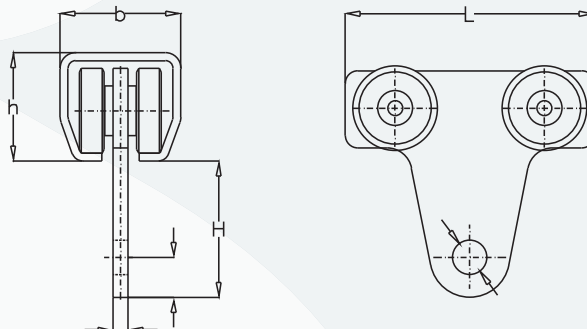

Løpekatt med øye T10

Løpekatter med øyer, med enten 2 eller 4 hjul, er egnet for direkteoppheng for talje, last med krok, eller annen løsning.

Disse løpekattene er også tilgjengelige uten øye for sveising.

Skinneresystem T10

Art. nr.	Type	Mål i mm							
		WLL kg	H	L	h	b	d	e	s
	21.T10	20	29,5	60	28	30	8	10	4,5
60033002	23.T10	40	44	80	35	40	10	12	6
60034002	24.T10	80	54	100	43,5	48,5	14	15	8
60035002	25.T10	200	62	120	60	65	18	20	10
60036002	26.T10	400	70	145	75	80	22	24	12
60037002	27.T10	800	108	210	110	90	26	35	15

Løpekatt med bolt T46

Løpekatt egnet for taljer med krokoppheng.

Skinneresystem T46

Art. nr.	Type	Mål i mm						
		WLL kg	H	h	b	L	C	d
60034005	24.T46	80	78	43,5	48,5	100	32	16
60035003	25.T46	200	90	60	65	120	32	20
60036003	26.T46	400	112	75	80	145	40	20