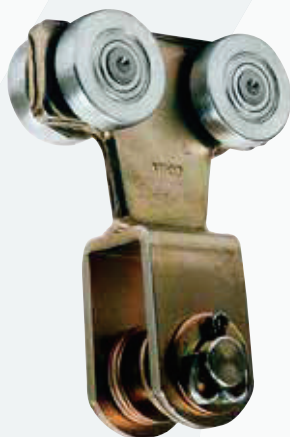

Løpekatt med øye T10

Løpekatter med øyer, med enten 2 eller 4 hjul, er egnet for direkteoppheng for talje, last med krok, eller annen løsning.

Disse løpekattene er også tilgjengelige uten øye for sveising.

Skinneresystem T10

Art. nr.	Type	Mål i mm							
		WLL kg	H	L	h	b	d	e	s
	21.T10	20	29,5	60	28	30	8	10	4,5
60033002	23.T10	40	44	80	35	40	10	12	6
60034002	24.T10	80	54	100	43,5	48,5	14	15	8
60035002	25.T10	200	62	120	60	65	18	20	10
60036002	26.T10	400	70	145	75	80	22	24	12
60037002	27.T10	800	108	210	110	90	26	35	15

Løpekatt med bolt T46

Løpekatt egnet for taljer med krokoppheng.

Skinneresystem T46

Art. nr.	Type	Mål i mm						
		WLL kg	H	h	b	L	C	d
60034005	24.T46	80	78	43,5	48,5	100	32	16
60035003	25.T46	200	90	60	65	120	32	20
60036003	26.T46	400	112	75	80	145	40	20