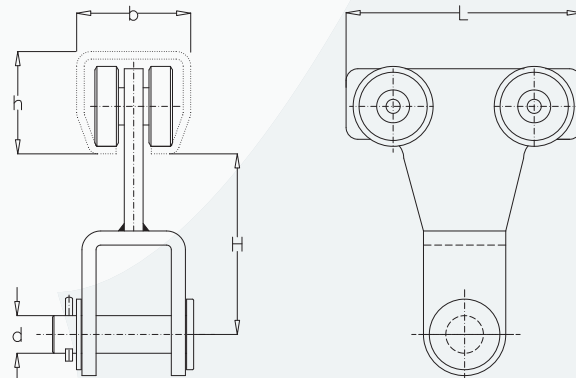

Løpekatt med øye T10

Løpekatter med øyer, med enten 2 eller 4 hjul, er egnet for direkteoppheng for talje, last med krok, eller annen løsning.

Disse løpekattene er også tilgjengelige uten øye for sveising.

Skinneresystem T10

Art. nr.	Type	Mål i mm							
		WLL kg	H	L	h	b	d	e	s
	21.T10	20	29,5	60	28	30	8	10	4,5
60033002	23.T10	40	44	80	35	40	10	12	6
60034002	24.T10	80	54	100	43,5	48,5	14	15	8
60035002	25.T10	200	62	120	60	65	18	20	10
60036002	26.T10	400	70	145	75	80	22	24	12
60037002	27.T10	800	108	210	110	90	26	35	15

Løpekatt med bolt T46

Løpekatt egnet for taljer med krokoppheng.

Skinneresystem T46

Art. nr.	Type	Mål i mm						
		WLL kg	H	h	b	L	C	d
60034005	24.T46	80	78	43,5	48,5	100	32	16
60035003	25.T46	200	90	60	65	120	32	20
60036003	26.T46	400	112	75	80	145	40	20