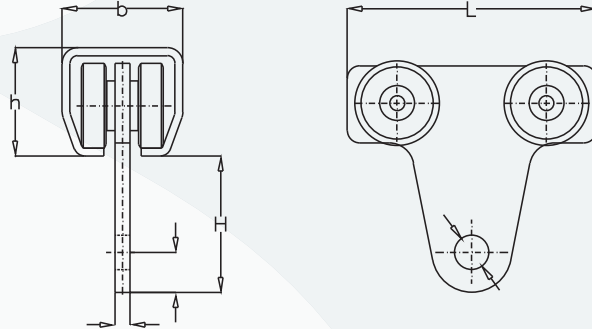

Løpekatt med øye T10

Løpekatter med øyer, med enten 2 eller 4 hjul, er egnet for direkteoppheng for talje, last med krok, eller annen løsning.

Disse løpekattene er også tilgjengelige uten øye for sveising.

Skinneresystem T10

Art. nr.	Type	Mål i mm							
		WLL kg	H	L	h	b	d	e	s
	21.T10	20	29,5	60	28	30	8	10	4,5
60033002	23.T10	40	44	80	35	40	10	12	6
60034002	24.T10	80	54	100	43,5	48,5	14	15	8
60035002	25.T10	200	62	120	60	65	18	20	10
60036002	26.T10	400	70	145	75	80	22	24	12
60037002	27.T10	800	108	210	110	90	26	35	15

Løpekatt med bolt T46

Løpekatt egnet for taljer med krokoppheng.

Skinneresystem T46

Art. nr.	Type	Mål i mm						
		WLL kg	H	h	b	L	C	d
60034005	24.T46	80	78	43,5	48,5	100	32	16
60035003	25.T46	200	90	60	65	120	32	20
60036003	26.T46	400	112	75	80	145	40	20